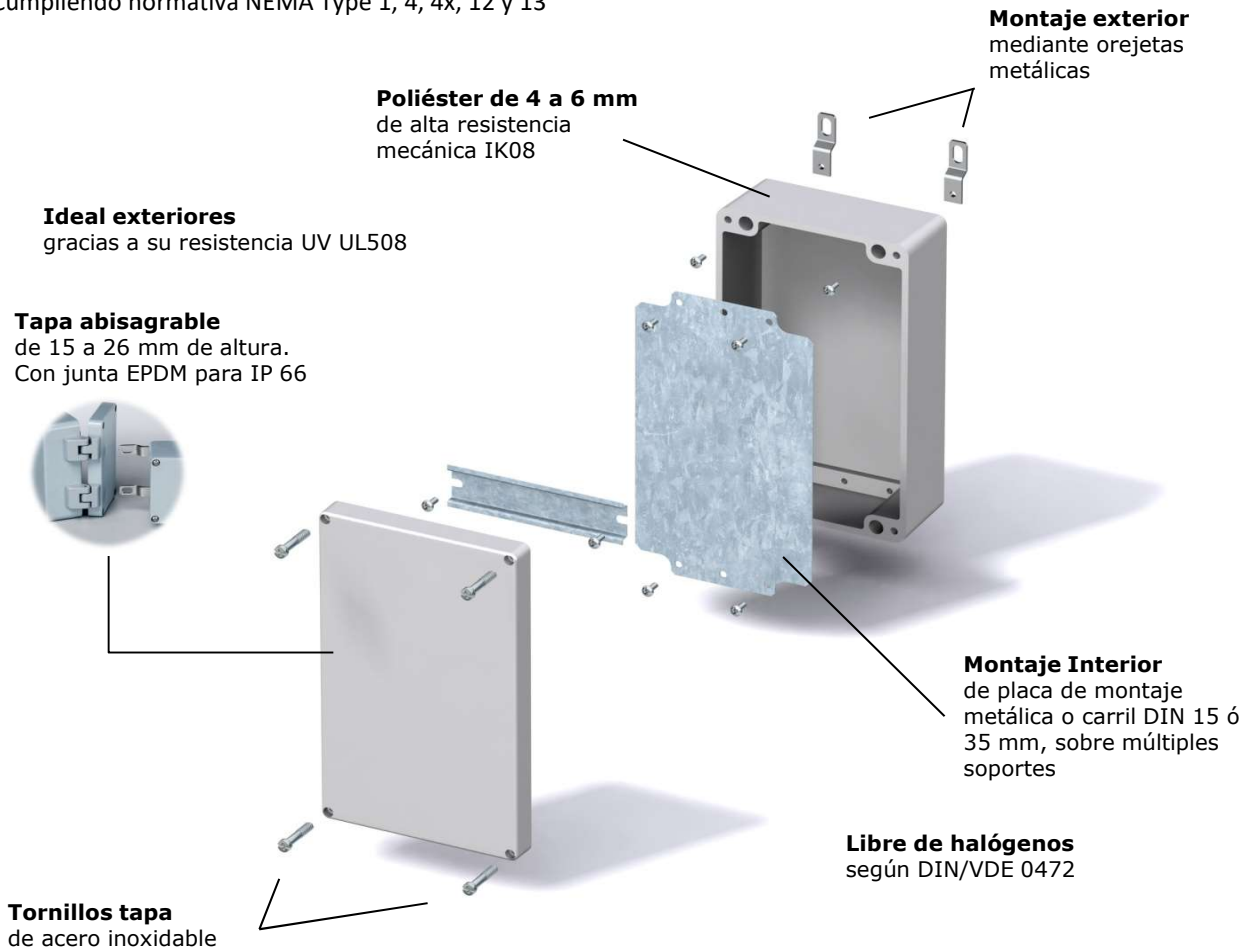

CAJAS DE POLIESTER

Junta EPDM con grado de protección IP 66 e IK08
Cumpliendo normativa NEMA Type 1, 4, 4x, 12 y 13

ACCESORIOS

FIBOX POLIESTER			CAJAS POLIESTER	Placa de montaje metálica galvanizada 1,5mm	Carril DIN 15 galvanizado altura 5,0 mm	Carril DIN 35 galvanizado altura 7,5mm
An	Al	Pr				
75	80	55	P 080806	PM 0808 64 x 69	TRM 0808 15 x 68	
	110		P 081106	PM 0811 64 x 99	PRM 0811 15 x 99	
	160		P 081606	PM 0816 64 x 149	PRM 0816 15 x 149	TRH 1216 35 x 146
	190		P 081906	PM 0819 64 x 179	PRM 0819 15 x 179	
120	122	90	P 121209	AM 1212 107 x 110		ARH 12 35 x 105
	220		P 122209	AM 1222 107 x 207		ARH 22 35 x 203
160	160	91	P 161609	PM 1616 146 x 146	ARM 0615 15 x 140	ARH 16 35 x 140
	260	92	P 162609	PM 1626 146 x 244		ARH 26 35 x 240
	360	91	P 163609	AM 1636 146 x 346		ARH 36 35 x 343
250	256	121	P 252612	PM 2526 231 x 240		PRH 2526 35 x 238
	402	120	P 254012	PM 2540 231 x 383		ARH 40 35 x 383
401	406	120	P 404012	PM 4040 390 x 385		ARH 40 35 x 383

ACCESORIOS COMUNES

Mont. pared MRS 28540/1	Tornillería tapa		Tornillería interior	
Bisagras PH A&AH A/B	M4x20	MR 10425	Placa montaje	MR 28548ZN
	M6x30	MR 10635	Toma Tierra	MR 28550

Código color:

Verde: Referencias estándar